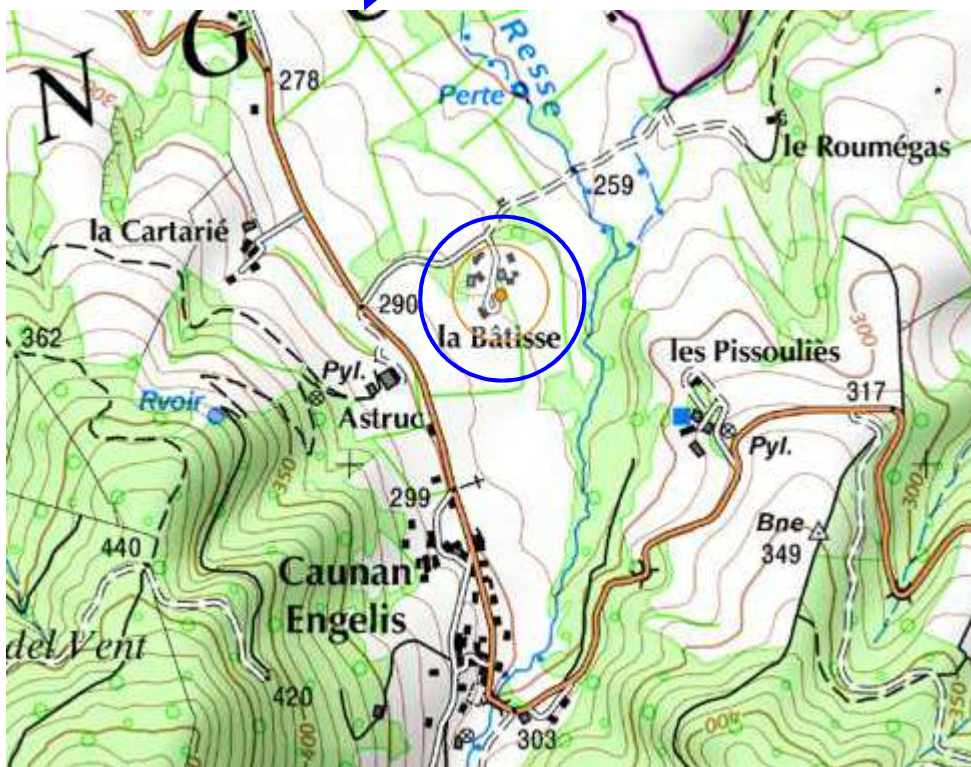

Association CEVE

La Bâtisse, Route de Caunan, 81290 Labruguière

La Bâtisse est à 14 km de Castres, 12 km de Mazamet et 4 km du centre de Labruguière